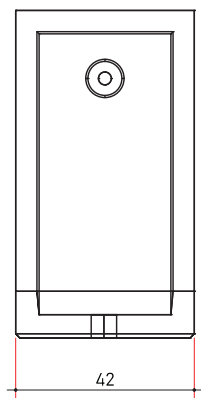

BEPRO

www.bepro-doo.com

TEHNIČKI LIST

Certified Quality Management System
ISO 9001 : 2015
Certificate Registration No. : 44 100 23430124

ČESMA Č-31

70 kg

IZGLED	Česma izrađena od livenog betona.
NAMJENA	Proizvod namijenjen za vanjsku upotrebu, predviđen za primjenu kod vanjskog uređenja parkova, dvorišta i sl.
MATERIJAL	Beton (voda, cement, kameni agregat, željezo).
ROK UPOTREBE	Neograničen.
PREVOZ	Ne spada u materije opasne za prevoz po putevima i željeznicama.
MJERE SIGURNOSTI	Nije štetno.
KONTROLA KVALITETA	Proizvod je pod konstantnim internim nadzorom kontrole kvaliteta firme BEPRO d.o.o.
DIMENZIJE	cm