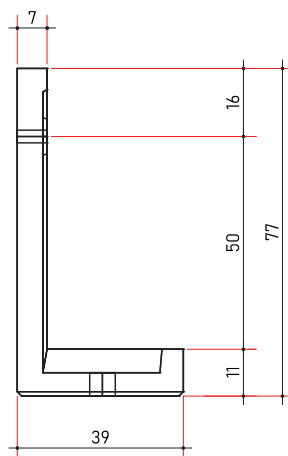

BEPRO

www.bepro-doo.com

TEHNIČKI LIST

Certified Quality Management System
ISO 9001 : 2015
Certificate Registration No. : 44 100 23430124

ČESMA Č-31

70 kg

IZGLED	Česma izrađena od livenog betona.
NAMJENA	Proizvod namijenjen za vanjsku upotrebu, predviđen za primjenu kod vanjskog uređenja parkova, dvorišta i sl.
MATERIJAL	Beton (voda, cement, kameni agregat, željezo).
ROK UPOTREBE	Neograničen.
PREVOZ	Ne spada u materije opasne za prevoz po putevima i željeznicama.
MJERE SIGURNOSTI	Nije štetno.
KONTROLA KVALITETA	Proizvod je pod konstantnim internim nadzorom kontrole kvaliteta firme BEPRO d.o.o.
DIMENZIJE	cm